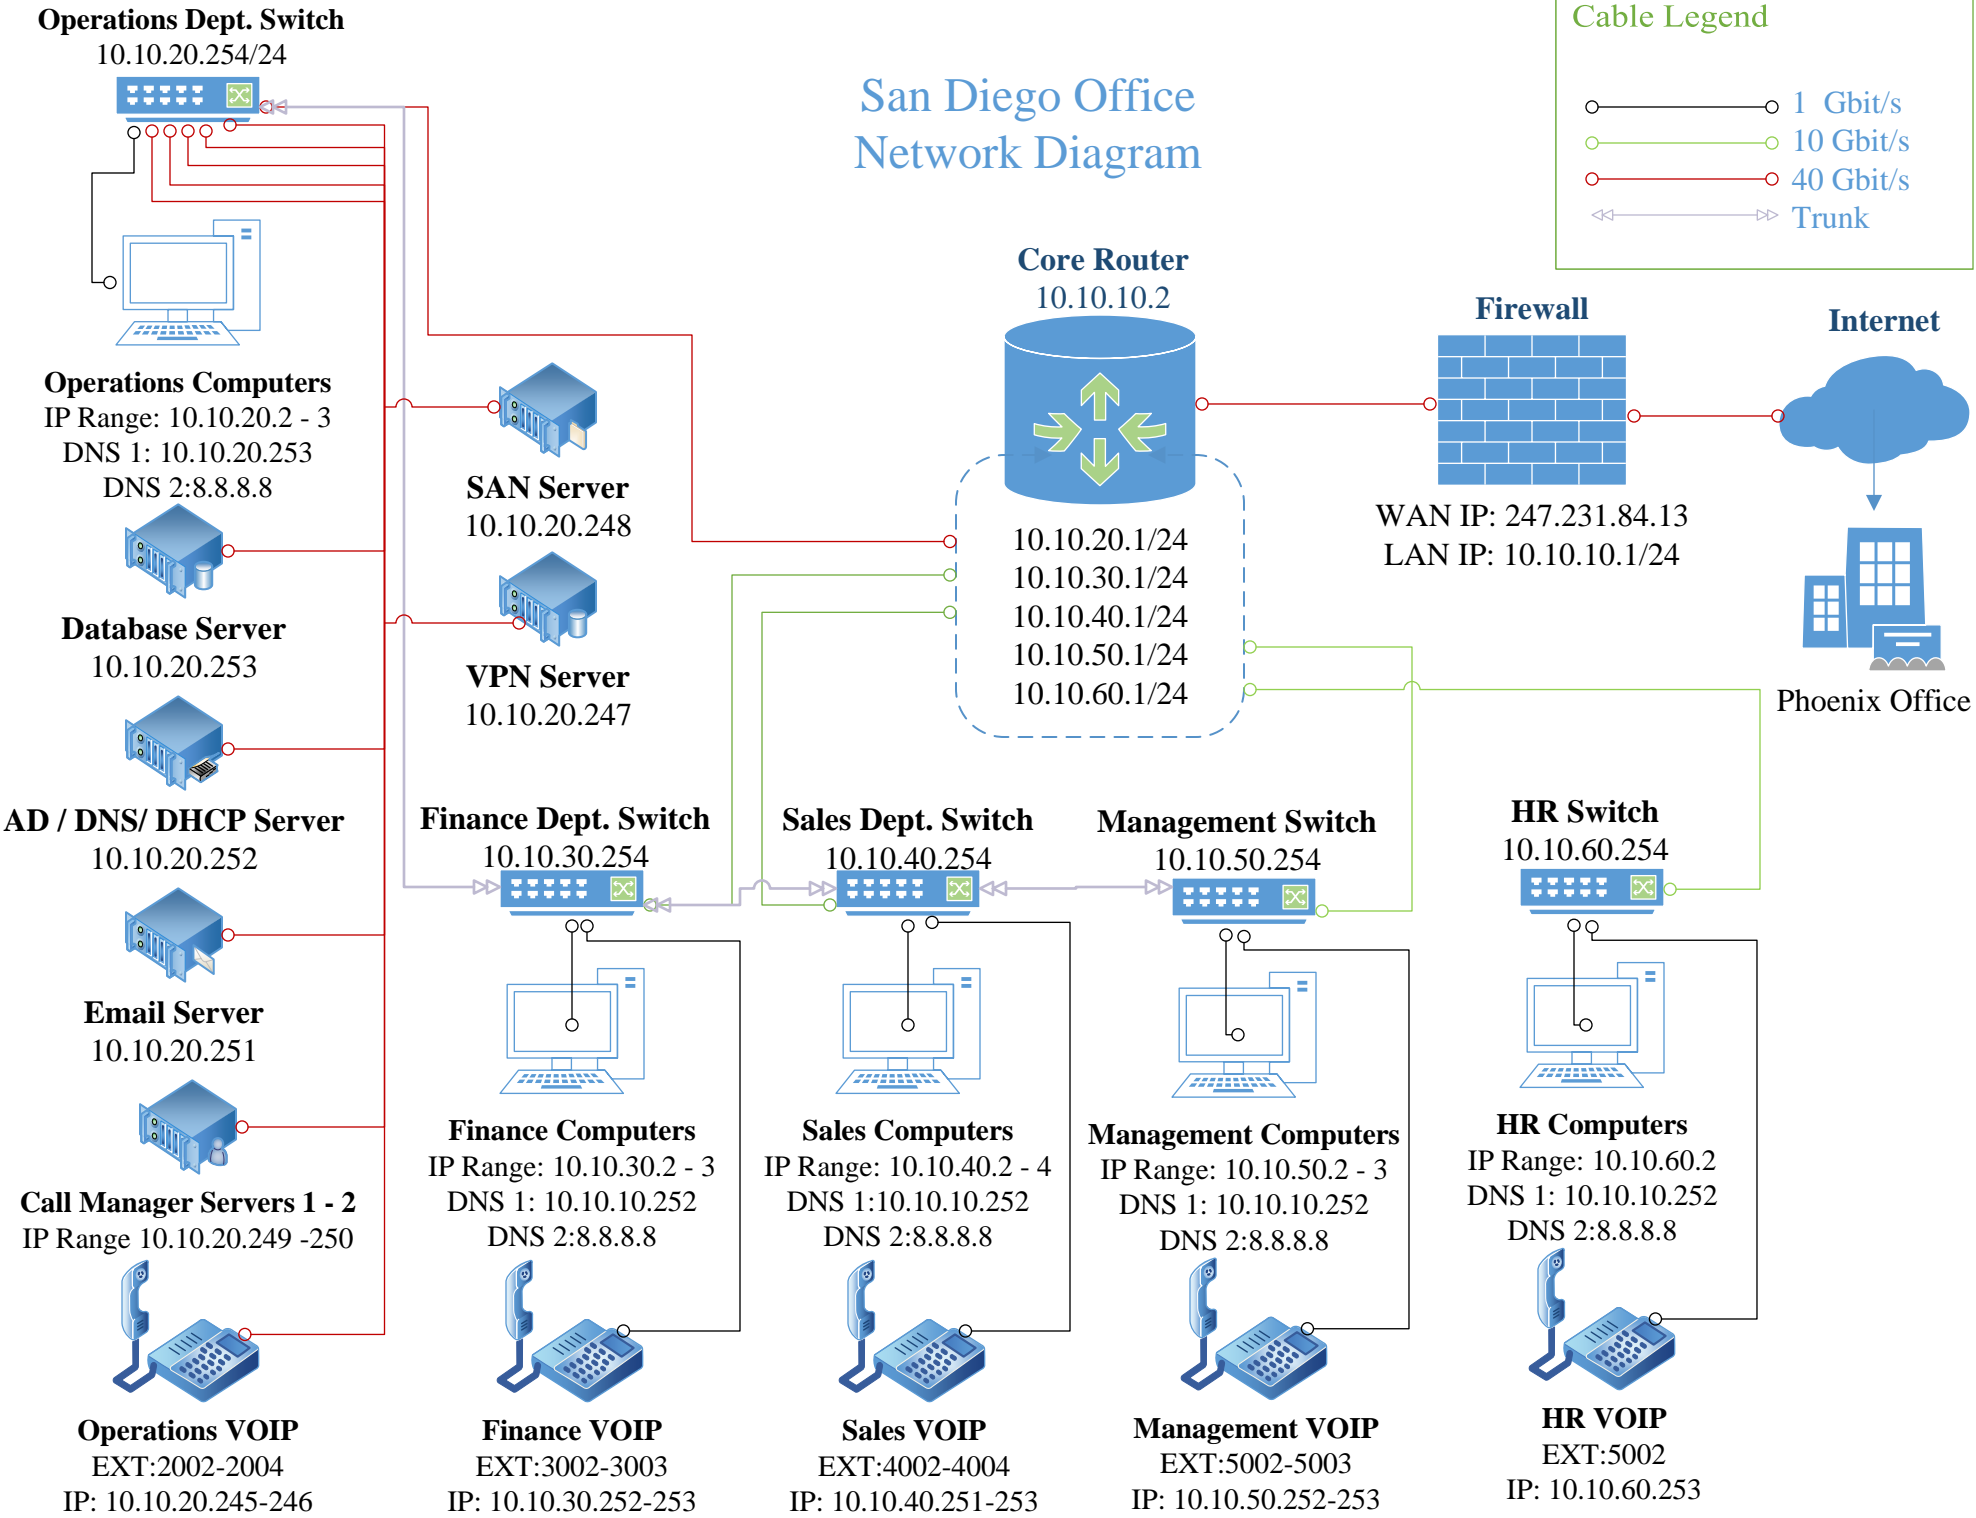

San Diego Office Network Diagram

Cable Legend

- 1 Gbit/s
- 10 Gbit/s
- 40 Gbit/s
- Trunk

Operations Dept. Switch
10.10.20.254/24

Operations Computers
IP Range: 10.10.20.2 - 3
DNS 1: 10.10.20.253
DNS 2: 8.8.8.8

Database Server
10.10.20.253

AD / DNS / DHCP Server
10.10.20.252

Email Server
10.10.20.251

Call Manager Servers 1 - 2
IP Range 10.10.20.249 - 250

Operations VOIP
EXT: 2002-2004
IP: 10.10.20.245-246

SAN Server
10.10.20.248

VPN Server
10.10.20.247

Finance Dept. Switch
10.10.30.254

Finance Computers
IP Range: 10.10.30.2 - 3
DNS 1: 10.10.10.252
DNS 2: 8.8.8.8

Finance VOIP
EXT: 3002-3003
IP: 10.10.30.252-253

Sales Dept. Switch
10.10.40.254

Sales Computers
IP Range: 10.10.40.2 - 4
DNS 1: 10.10.10.252
DNS 2: 8.8.8.8

Sales VOIP
EXT: 4002-4004
IP: 10.10.40.251-253

Management Switch
10.10.50.254

Management Computers
IP Range: 10.10.50.2 - 3
DNS 1: 10.10.10.252
DNS 2: 8.8.8.8